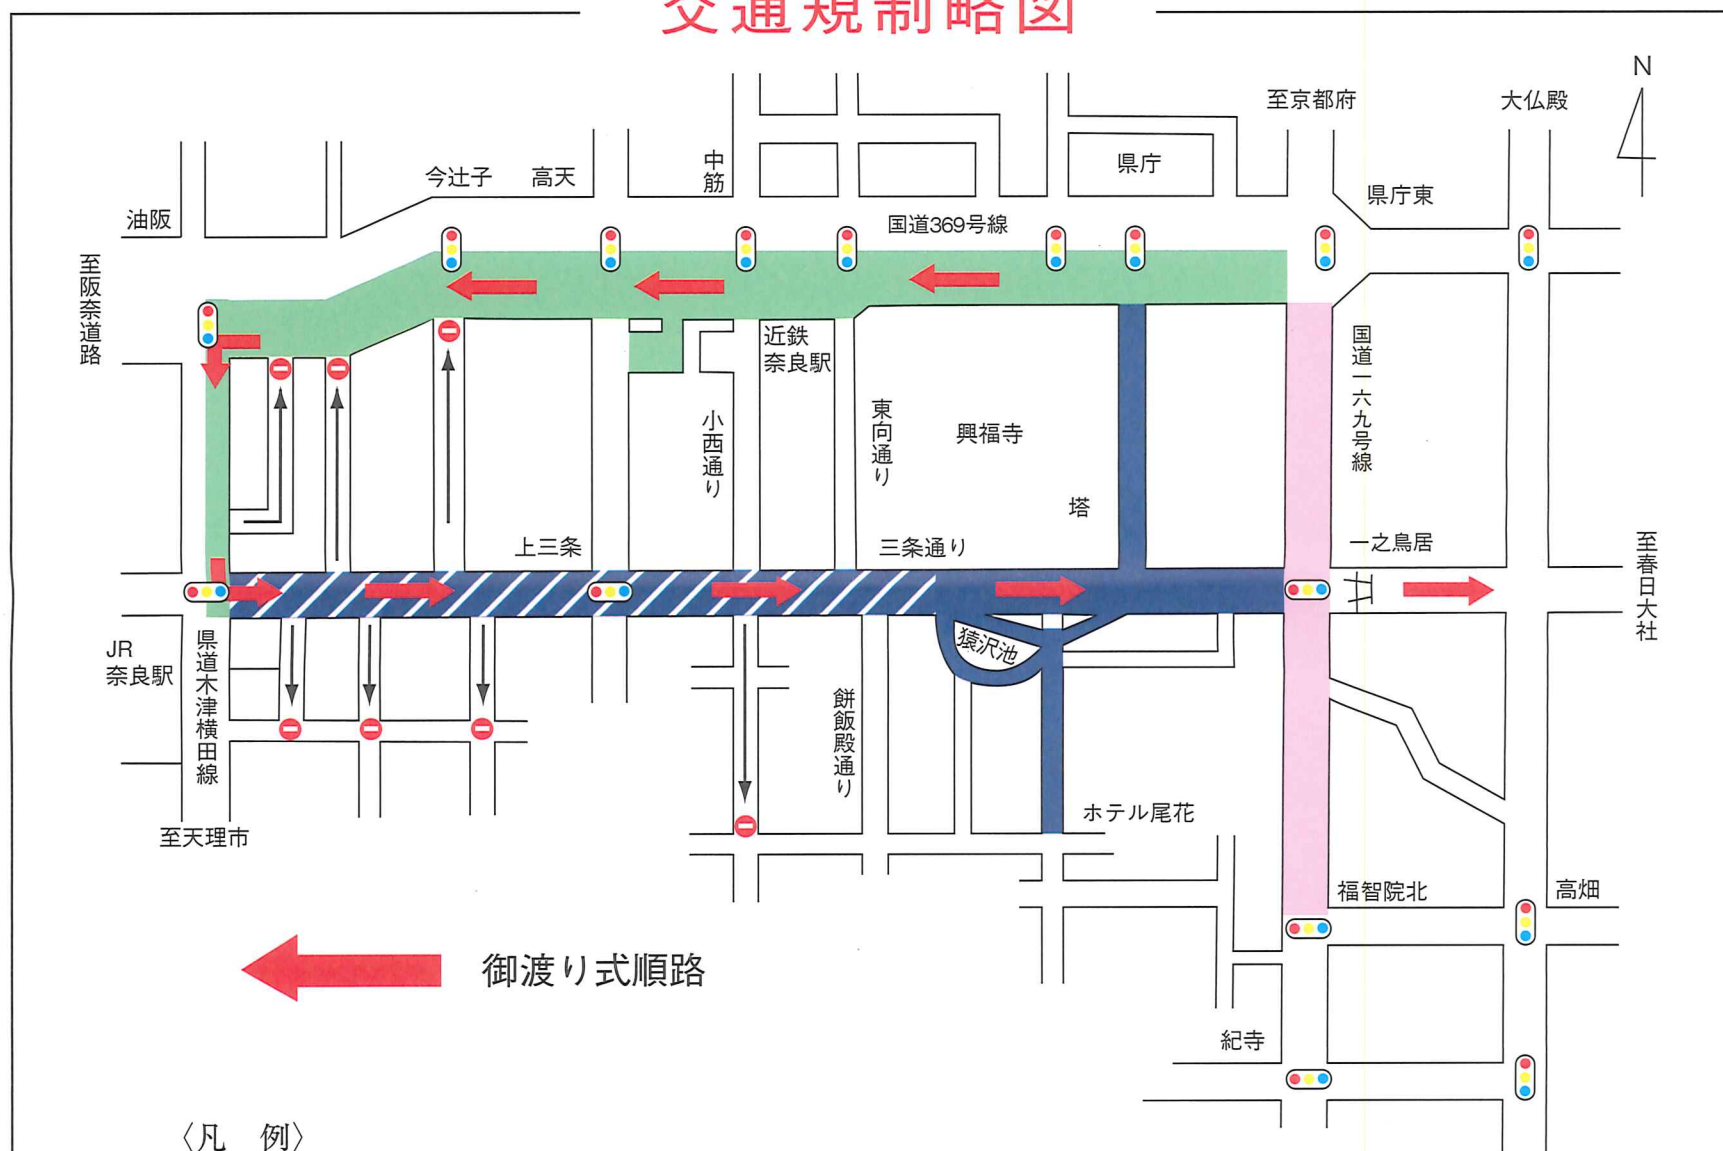

おん祭には公共交通機関で！ 周辺道路は大変混雑します。

交通規制のお知らせ

春日若宮おん祭〈御渡り式〉

12月17日(日)

交通混雑が予想される国道369号線のほか周辺各道路の交通規制を下図のとおり実施しますのでご協力をお願いします。

交通規制略図

〈凡 例〉

規制項目	略図記号	規制時間	規制対象
通行禁止		11:00~19:00 (自転車・歩行者用道路)	車両 (自転車を除く)
		11:00~18:00	車両
		12:00~14:00	車両 (バス・タクシーを除く)
		12:50~15:00 (混雑時随時)	車両 (バス・タクシー・自転車を除く)
一方通行		11:00~18:00	車両 (自転車を除く)

春日若宮おん祭保存会・奈良警察署

TEL. 0742 - 22 - 7788

TEL. 0742 - 20 - 0110

令和5年4月1日から、自転車を利用する全ての人に、
自転車用ヘルメットの着用努力義務化が始まっています。