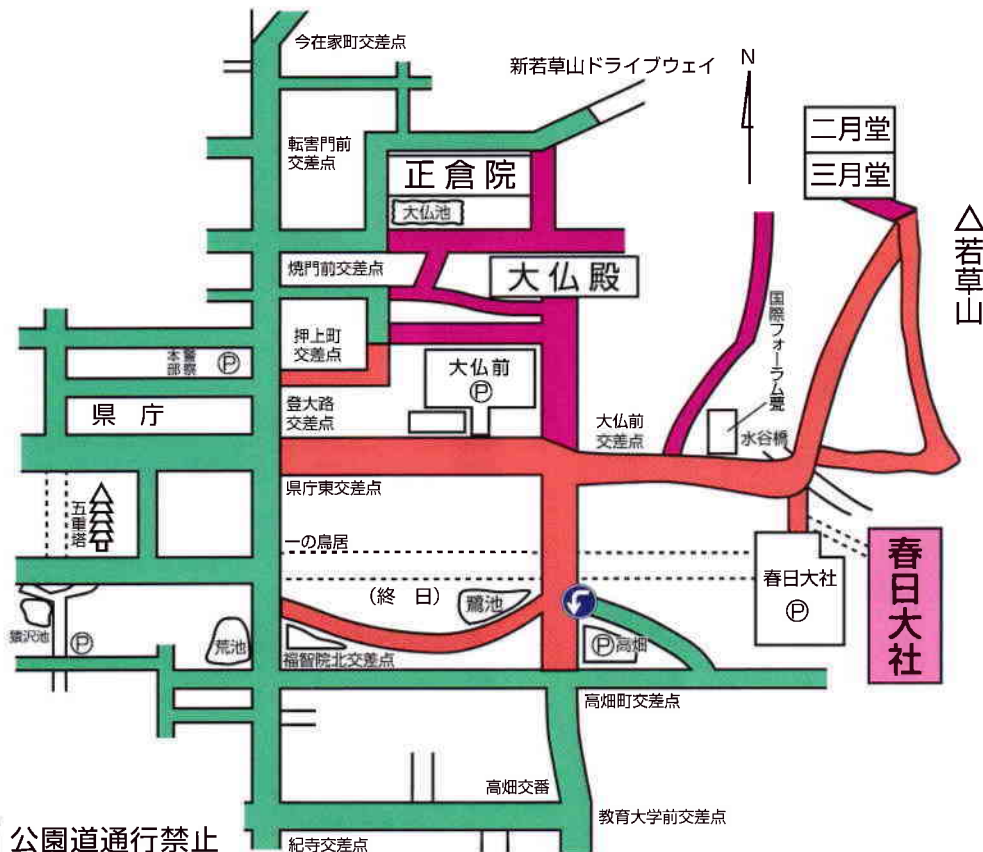

春日大社初詣 交通規制のお知らせ

春日大社初詣には、周辺道路の交通混雑が予想されますので下記のとおり交通規制を実施します。

マイカーの利用をさけて、他の交通機関を利用させていただくようご協力をお願いします。

◎ 規制期間

令和4年12月31日(土)午後10時から令和5年1月1日(日)午後5時まで
令和5年1月2日(月)・3日(火)午前9時から午後5時まで

天候・交通事情によっては規制時間・規制方法が変更されることもあります。

◎ 規制内容

規制内容	公園道通行禁止
	車両駐車禁止
	車両通行禁止 (バス、タクシー、指定車、許可車、自転車を除く)

令和5年4月までに、自転車用ヘルメットの着用努力義務の対象が、自転車に乗るすべての方になります。

春日大社 TEL 0742-22-7788
奈良警察署 TEL 0742-20-0110

YouTube
奈良県警察公式
チャンネル